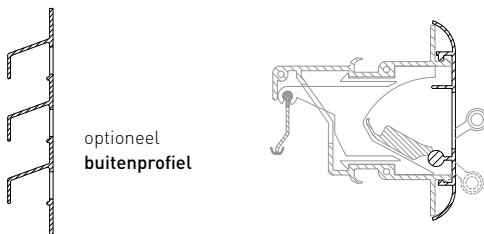

* Instelkost Speciale RAL: 300 netto / kleur / order, ongeacht het aantal. Zie 'Kleuren en afwerking' op pagina 24 voor meer informatie.