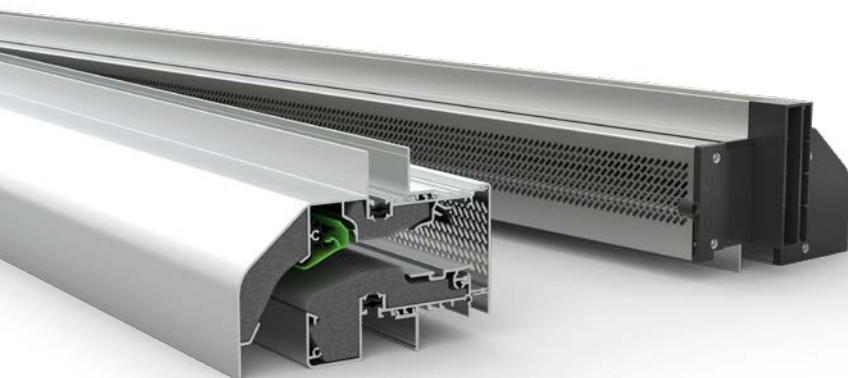

GlasVent 16 ZR AK

Lengte in mm	DAR	DUCO300RAL (+ Bi-Color DUCO300RAL)	Speciale RAL* (+ Bi-Color Speciale RAL)
	ZR	ZR	ZR
tot 500	140,17	149,95	184,88
501-600	163,50	174,88	215,53
601-700	186,83	199,81	246,18
701-800	210,16	224,74	276,83
801-900	233,48	249,67	307,48
901-1000	256,81	274,60	338,13
1001-1100	280,14	299,53	368,78
1101-1200	303,47	324,46	399,43
1201-1300	326,80	349,39	430,08
1301-1400	350,13	374,32	460,73
1401-1500	373,46	399,25	491,38
1501-1600	396,78	424,18	522,03
1601-1700	420,11	449,11	552,68
1701-1800	443,44	474,04	583,33
1801-1900	466,77	498,97	613,98
1901-2000	490,10	523,90	644,63
2001-2100	522,93	559,05	688,05
2101-2200	546,26	583,98	718,70
2201-2300	569,59	608,91	749,35
2301-2400	592,92	633,84	780,00
2401-2500	616,24	658,77	810,65

* Instelkost Speciale RAL: 300 netto / kleur / order, ongeacht het aantal.
Zie 'Kleuren en afwerking' op pagina 24 voor meer informatie.

Onderdelen & opties

Stangbediening standaard 750mm (RAL 9001/9010/9005)	11,81 (bij dubbele bediening x2)
Stangbediening standaard 750mm DAR	10,98 (bij dubbele bediening x2)
Kokerprofiel (20x40mm / 25x40mm) zwart	16,41 /m
Kokerprofiel (35x40mm) zwart	17,63 /m
Sponning klikstuk (17 mm)	3,89 /rooster
Beglazingsrubbers	Zie tabel op pagina 23