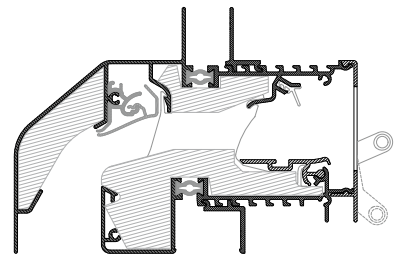

GlasVent 16 ZR AK

Lengte in mm	DAR	DUCO300RAL (+ Bi-Color DUCO300RAL)	Speciale RAL* (+ Bi-Color Speciale RAL)
	ZR	ZR	ZR
tot 500	140,17	149,95	184,88
501-600	163,50	174,88	215,53
601-700	186,83	199,81	246,18
701-800	210,16	224,74	276,83
801-900	233,48	249,67	307,48
901-1000	256,81	274,60	338,13
1001-1100	280,14	299,53	368,78
1101-1200	303,47	324,46	399,43
1201-1300	326,80	349,39	430,08
1301-1400	350,13	374,32	460,73
1401-1500	373,46	399,25	491,38
1501-1600	396,78	424,18	522,03
1601-1700	420,11	449,11	552,68
1701-1800	443,44	474,04	583,33
1801-1900	466,77	498,97	613,98
1901-2000	490,10	523,90	644,63
2001-2100	522,93	559,05	688,05
2101-2200	546,26	583,98	718,70
2201-2300	569,59	608,91	749,35
2301-2400	592,92	633,84	780,00
2401-2500	616,24	658,77	810,65

* Instelkost Speciale RAL: 300 netto / kleur / order, ongeacht het aantal.
Zie 'Kleuren en afwerking' op pagina 24 voor meer informatie.

→ GlasVent 16 ZR AK
glasplaatsing