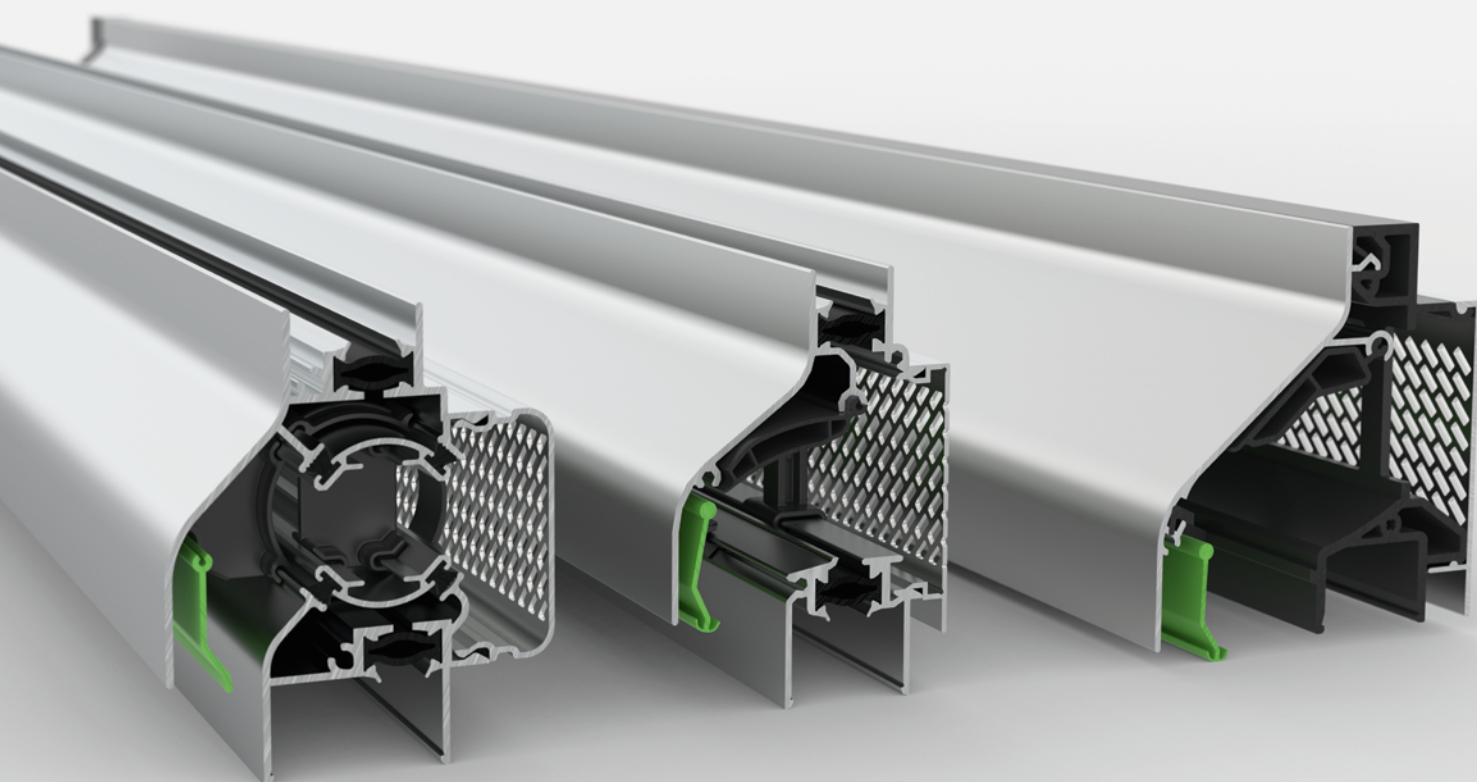

PRIJSLIJST VENTILATIEROOSTERS

01.05.2026

DUCO

We inspire at www.duco.eu