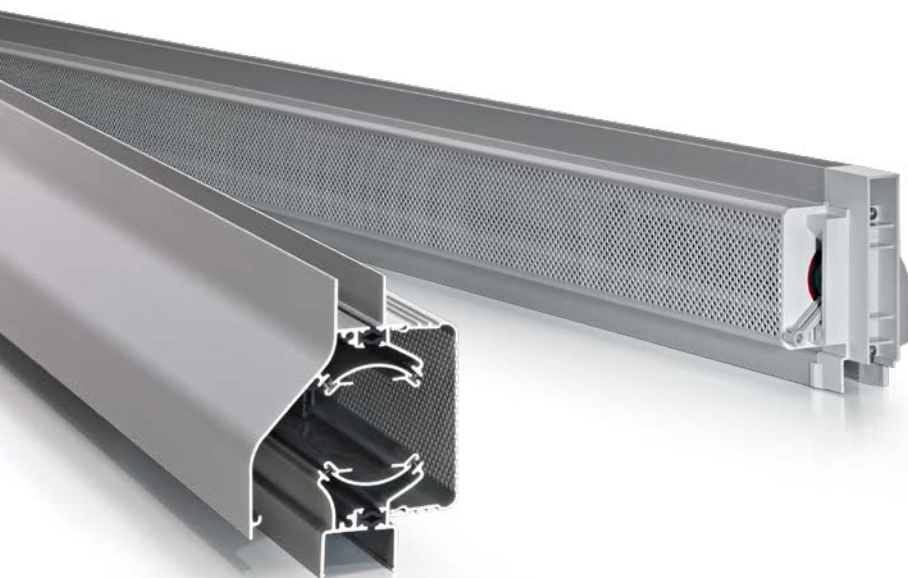

* Instelkost Speciale RAL: 300 netto / kleur / order, ongeacht het aantal.
Zie 'Kleuren en afwerking' op pagina 24 voor meer informatie.

→ DucoTon 18
glasplaatsing

→ DucoTon 18
kalfplaatsing

Onderdelen & opties	
Gemonteerde koordbediening standaard 1000 mm	9,04 (bij dubbele bediening x2)
Stangbediening standaard 750mm (RAL 9001/9010/9005)	11,81 (bij dubbele bediening x2)
Stangbediening standaard 750mm DAR	10,98 (bij dubbele bediening x2)
Beglazingsrubbers	Zie tabel op pagina 23