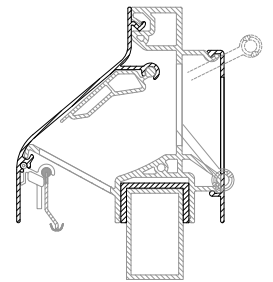

→ DucoLine 10/17/23 'ZR'
kalfplaatsing

Onderdelen & opties

Gemonteerde koordbediening standaard 1000 mm	9,04 (bij dubbele bediening x2)
Stangbediening standaard 750mm (RAL 9001/9010/9005)	11,81 (bij dubbele bediening x2)
Stangbediening standaard 750mm DAR	10,98 (bij dubbele bediening x2)
Kokerprofiel (20x40mm / 25x40mm) zwart	16,41 /m
Kokerprofiel (35x40mm) zwart	17,63 /m
Sponning verlengstuk (25mm)	5,54 /rooster
Beglazingsrubbers	Zie tabel op pagina 23

Kunststofprofiel enkel verkrijgbaar in zwart.