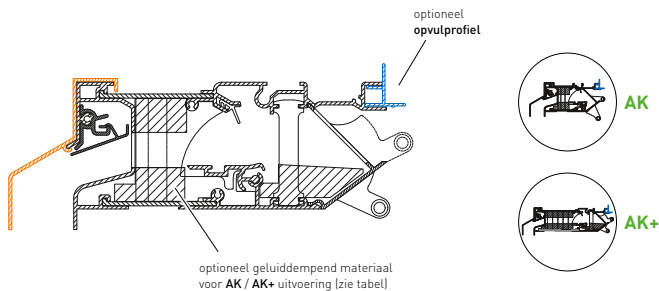

SkyVent BE ZR (AK+)

Onderdelen & opties	
Stangbediening standaard 750mm (RAL 9001/9010/9005)	11,81 (bij dubbele bediening x2)
Stangbediening standaard 750mm DAR	10,98 (bij dubbele bediening x2)
Opvulprofiel	10,62 /m in DUCO300RAL

Zelfborende schroeven worden gratis meegeleverd.
Stalen doken worden gratis meegeleverd **op aanvraag**.

Type	Akoestische versies (meerprijs per l/m)	
	AK	AK+
Corto	31,52	✘
Medio	42,02	✘
Alto	52,53	68,29
Largo	63,04	78,80

Beschikbare kozijndiepte	
Corto	60-85 mm
Medio	60-115 mm
Alto	110-165 mm*
Largo	160-215 mm*

* Ook toepasbaar vanaf 60 mm met verlengd onderprofiel