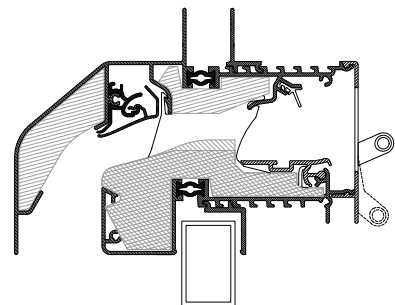

→ GlasVent 16 ZR AK
kalfplaatsing

Onderdelen & opties

Stangbediening standaard 750mm (RAL 9001/9010/9005)	11,81 (bij dubbele bediening x2)
Stangbediening standaard 750mm DAR	10,98 (bij dubbele bediening x2)
Kokerprofiel (20x40mm / 25x40mm) zwart	16,41 /m
Kokerprofiel (35x40mm) zwart	17,63 /m
Sponning klikstuk (17 mm)	3,89 /rooster
Beglazingsrubbers	Zie tabel op pagina 23