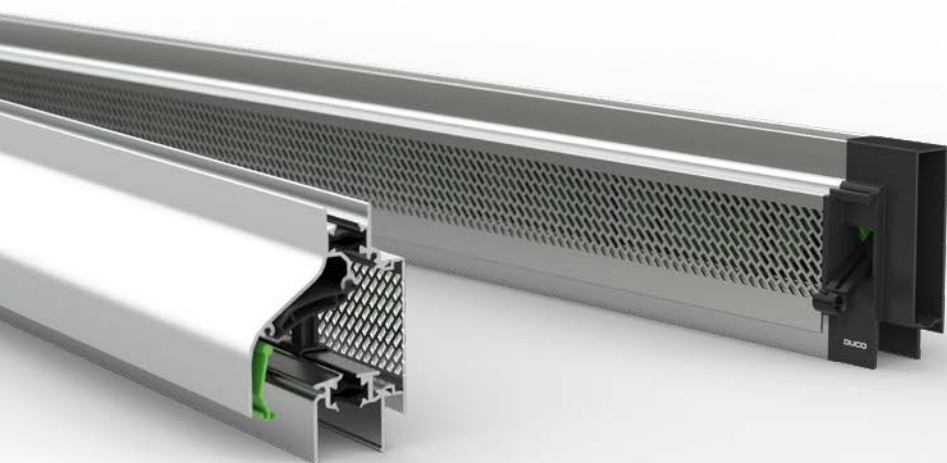

DucoKlep 15 'ZR'

Lengte in mm	DAR		DUCO300RAL (+ Bi-Color DUCO300RAL)		Speciale RAL* (+ Bi-Color Speciale RAL) F1	
	STD	ZR	STD	ZR	STD	ZR
tot 500	88,42	98,67	95,07	105,32	118,84	129,09
501-600	102,25	114,55	109,95	122,25	137,44	149,74
601-700	116,09	130,44	124,83	139,18	156,04	170,39
701-800	129,93	146,33	139,71	156,11	174,64	191,04
801-900	143,77	162,22	154,59	173,04	193,24	211,69
901-1000	157,61	178,11	169,47	189,97	211,84	232,34
1001-1100	171,45	194,00	184,35	206,90	230,44	252,99
1101-1200	185,28	209,88	199,23	223,83	249,04	273,64
1201-1300	199,12	225,77	214,11	240,76	267,64	294,29
1301-1400	212,96	241,66	228,99	257,69	286,24	314,94
1401-1500	226,80	257,55	243,87	274,62	304,84	335,59
1501-1600	252,63	285,43	271,65	304,45	339,56	372,36
1601-1700	266,47	301,32	286,53	321,38	358,16	393,01
1701-1800	280,31	317,21	301,41	338,31	376,76	413,66
1801-1900	294,15	333,10	316,29	355,24	395,36	434,31
1901-2000	307,99	348,99	331,17	372,17	413,96	454,96
2001-2100	321,83	364,88	346,05	389,10	432,56	475,61
2101-2200	335,66	380,76	360,93	406,03	451,16	496,26
2201-2300	349,50	396,65	375,81	422,96	469,76	516,91
2301-2400	363,34	412,54	390,69	439,89	488,36	537,56
2401-2500	377,18	428,43	405,57	456,82	506,96	558,21

* Instelkost Speciale RAL: 300 netto / kleur / order, ongeacht het aantal.
Zie 'Kleuren en afwerking' op pagina 24 voor meer informatie.

Onderdelen & opties	
Gemonteerde koordbediening standaard 1000 mm	9,04 (bij dubbele bediening x2)
Stangbediening standaard 750mm (RAL 9001/9010/9005)	11,81 (bij dubbele bediening x2)
Stangbediening standaard 750mm DAR	10,98 (bij dubbele bediening x2)
Beglazingsrubbers	Zie tabel op pagina 23