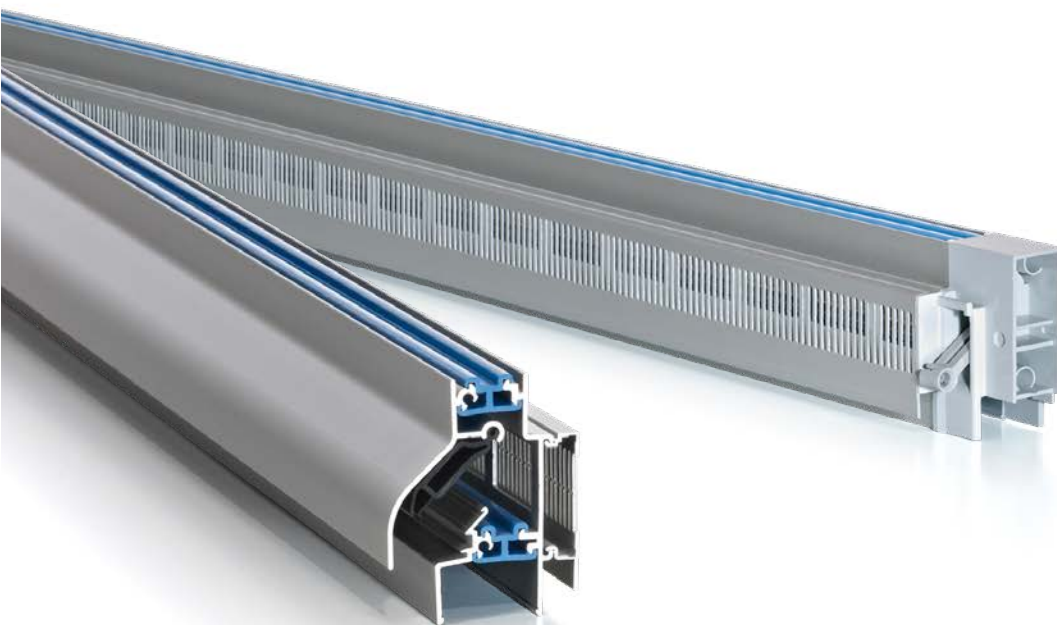

DucoSmart 60

Lengte in mm	DAR	DUCO300RAL (+ Bi-Color DUCO300RAL)	Speciale RAL* (+ Bi-Color Speciale RAL) F1
	STD	STD	STD
tot 500	83,39	89,67	112,09
501-600	96,62	103,90	129,87
601-700	109,85	118,12	147,65
701-800	123,08	132,34	165,43
801-900	136,31	146,57	183,21
901-1000	149,54	160,79	200,99
1001-1100	162,77	175,02	218,77
1101-1200	175,99	189,24	236,55
1201-1300	189,22	203,47	254,33
1301-1400	202,45	217,69	272,11
1401-1500	215,68	231,91	289,89
1501-1600	241,64	259,83	324,78
1601-1700	254,87	274,05	342,57
1701-1800	268,10	288,28	360,35
1801-1900	281,33	302,50	378,13
1901-2000	294,55	316,73	395,91
2001-2100	307,78	330,95	413,69
2101-2200	321,01	345,17	431,47
2201-2300	334,24	359,40	449,25
2301-2400	347,47	373,62	467,03
2401-2500	360,70	387,85	484,81

* Instelkost Speciale RAL: 300 netto / kleur / order, ongeacht het aantal.
Zie 'Kleuren en afwerking' op pagina 24 voor meer informatie.

Onderdelen & opties	
Gemonteerde koordbediening standaard 1000 mm	9,04 (bij dubbele bediening x2)
Stangbediening standaard 750mm (RAL 9001/9010/9005)	11,81 (bij dubbele bediening x2)
Stangbediening standaard 750mm DAR	10,98 (bij dubbele bediening x2)
Beglazingsrubbers	Zie tabel op pagina 23