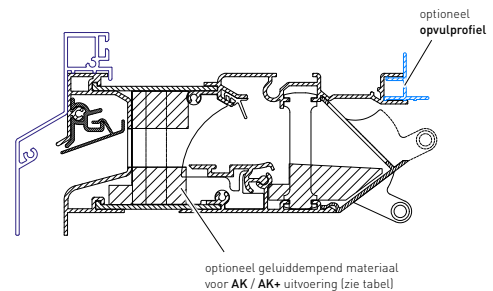

TopVent FLENS ZR (AK+)

Onderdelen & opties	
Stangbediening standaard 750mm (RAL 9001/9010/9005)	11,81 (bij dubbele bediening x2)
Stangbediening standaard 750mm DAR	10,98 (bij dubbele bediening x2)
Opvulprofiel	10,62 /m in DUCO300RAL

Zelfborende schroeven worden gratis meegeleverd.
Stalen doken worden gratis meegeleverd **op aanvraag**.

Type	Akoestische versies (meerprijs per l/m)	
	AK	AK+
Corto	31,52	×
Medio	42,02	×
Alto	52,53	68,29
Largo	63,04	78,80

Beschikbare kozijndiepte	
Corto	60-85 mm
Medio	60-115 mm
Alto	110-165 mm
Largo	160-215 mm

AK

AK+