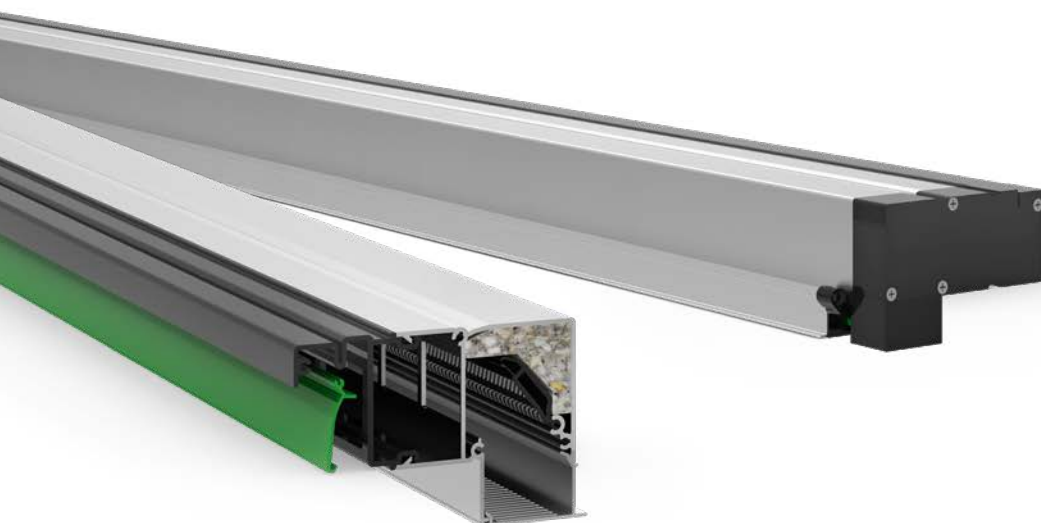

* Instelkost Speciale RAL: 300 netto / kleur / order, ongeacht het aantal.
Zie 'Kleuren en afwerking' op pagina 24 voor meer informatie.

Onderdelen & opties	
Gemonteerde koordbediening standaard 1000 mm	9,04 (bij dubbele bediening x2)
Stangbediening standaard 750mm (RAL 9001/9010/9005)	11,81 (bij dubbele bediening x2)
Stangbediening standaard 750mm DAR	10,98 (bij dubbele bediening x2)
Aluminium buitenkap voor discrete plaatsting	17,27 /m in DUCO300RAL
Voorboren (1 zijde)	15,48 /m

Meerprijs speciale plaatsing op kunststof of alu kozijnen:

Stelprofiel Type 1 (niet verzaagd)	36,49 /m in DUCO300RAL
Stelprofiel Type 1 (verzaagd)	43,50 /m in DUCO300RAL
Stelprofiel Type 2	22,00 /m in DUCO300RAL
Aanslagstuk 50x21x13 zwart of wit	2,96 /stuk

Beschikbare kozijndikte	
Corto	35-85 mm
Medio	50-80 mm
Alto	80-100 mm
Largo	100-120 mm