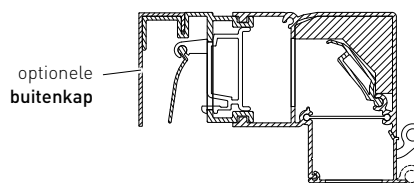

* Instelkost Speciale RAL: 300 netto / kleur / order, ongeacht het aantal.
Zie 'Kleuren en afwerking' op pagina 24 voor meer informatie.

Onderdelen & opties	
Gemonteerde koordbediening standaard 1000 mm	9,04 (bij dubbele bediening x2)
Stangbediening standaard 750mm (RAL 9001/9010/9005)	11,81 (bij dubbele bediening x2)
Stangbediening standaard 750mm DAR	10,98 (bij dubbele bediening x2)
Aluminium buitenkap voor discrete plaatsting	17,27 /m in DUCO300RAL
Voorboren (1 zijde)	15,48 /m

Meerprijs speciale plaatsing op kunststof of alu kozijnen:

Stelprofiel Type 1 (niet verzaagd)	36,49 /m in DUCO300RAL
Stelprofiel Type 1 (verzaagd)	43,50 /m in DUCO300RAL
Stelprofiel Type 2	22,00 /m in DUCO300RAL
Aanslagstuk 50x21x13 zwart of wit	2,96 /stuk

Beschikbare kozijndikte	
Corto	35-85 mm
Medio	50-80 mm
Alto	80-100 mm
Largo	100-120 mm