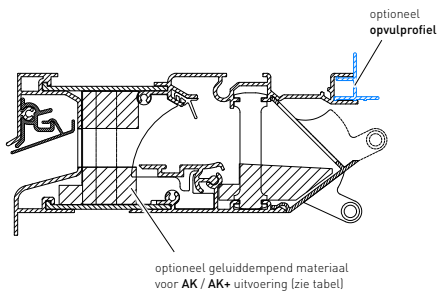

TopVent BE ZR (AK+)

Onderdelen & opties	
Stangbediening standaard 750mm (RAL 9001/9010/9005)	11,81 (bij dubbele bediening x2)
Stangbediening standaard 750mm DAR	10,98 (bij dubbele bediening x2)
Opvulprofiel	10,62 /m in DUCO300RAL
Koppelplaatje (1 x 90 mm)	15,59 /st in DUCO300RAL

Zelfborende schroeven worden gratis meegeleverd.
Stalen doken worden gratis meegeleverd **op aanvraag**.

Type	Akoestische versies (meerprijs per l/m)	
	AK	AK+
Corto	31,52	×
Medio	42,02	×
Alto	52,53	68,29
Largo	63,04	78,80

Beschikbare kozijndiepte	
Corto	60-85 mm
Medio	60-115 mm
Alto	110-165 mm*
Largo	160-215 mm*

* Ook toepasbaar vanaf 60 mm met verlengd onderprofiel

AK

AK+