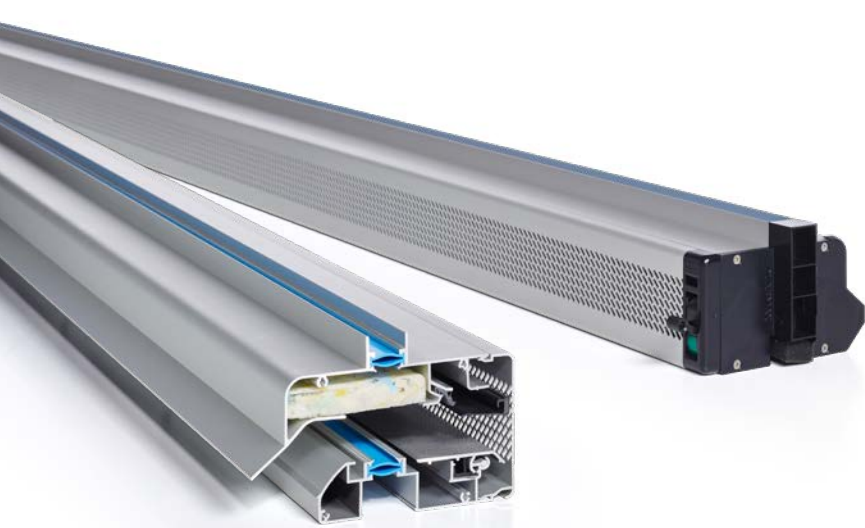

→ GlasMax 'ZR'
glasplaatsing

→ GlasMax 'ZR'
kalfplaatsing

→ GlasMax 'ZR'
compacte kalfplaatsing

Onderdelen & opties	
Gemonteerde koordbediening standaard 1000 mm	9,04 (bij dubbele bediening x2)
Stangbediening standaard 750mm (RAL 9001/9010/9005)	11,81 (bij dubbele bediening x2)
Stangbediening standaard 750mm DAR	10,98 (bij dubbele bediening x2)
Kokerprofiel (20x40mm / 25x40mm) zwart	16,41 /m
Sponning verlengstuk (25mm)	5,54 /rooster
Beglazingsrubbers	Zie tabel op pagina 23